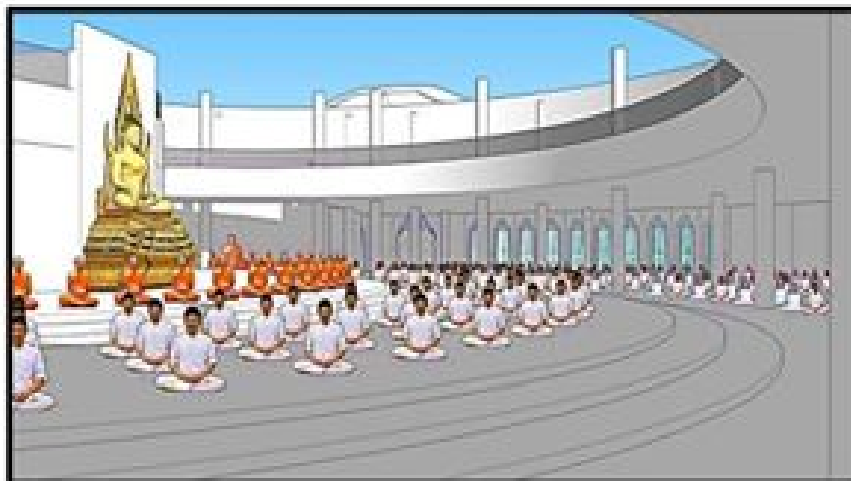

วัดธรรมยาน / WatDhammayan ต.นาเจสัย อ.หนองไผ่ จ.เพชรบูรณ์

ประกาศ สร้างเสา 100 ต้น ภายในองค์พระ

ภาพจำลอง
(ภาพจริง คือ "พระเจ้าดั่งทุกข์")

ประกาศเมื่อ 30 ตุลาคม 2562

(ตรงกับวันครบรอบ 27 ปี แห่งการมรณภาพหลวงพ่อพระราชพรหม

- ภายในพระเจดีย์ ชั้นที่ 1 มีเสา 60 ต้น มี "พระเจ้าดั่งทุกข์" หน้าตัก 129 นิ้ว เป็นพระ
- ภายในพระเจดีย์ ชั้นที่ 2 มีเสา 40 ต้น มี "พระบาท 4 รอย" จำลองเท่าของจริง และรูป
4 พระองค์ + พระศรีอารียเมตไตรย
- เสาแต่ละต้น กว้าง 1 เมตร x สูง 6 เมตร — ขณะนี้กำลังก่อสร้างเสา — คาดว่าปลาย
อาจเทคอนกรีตเสาเจดีย์ ชั้นที่ 1 ได้ครบ 60 ต้น